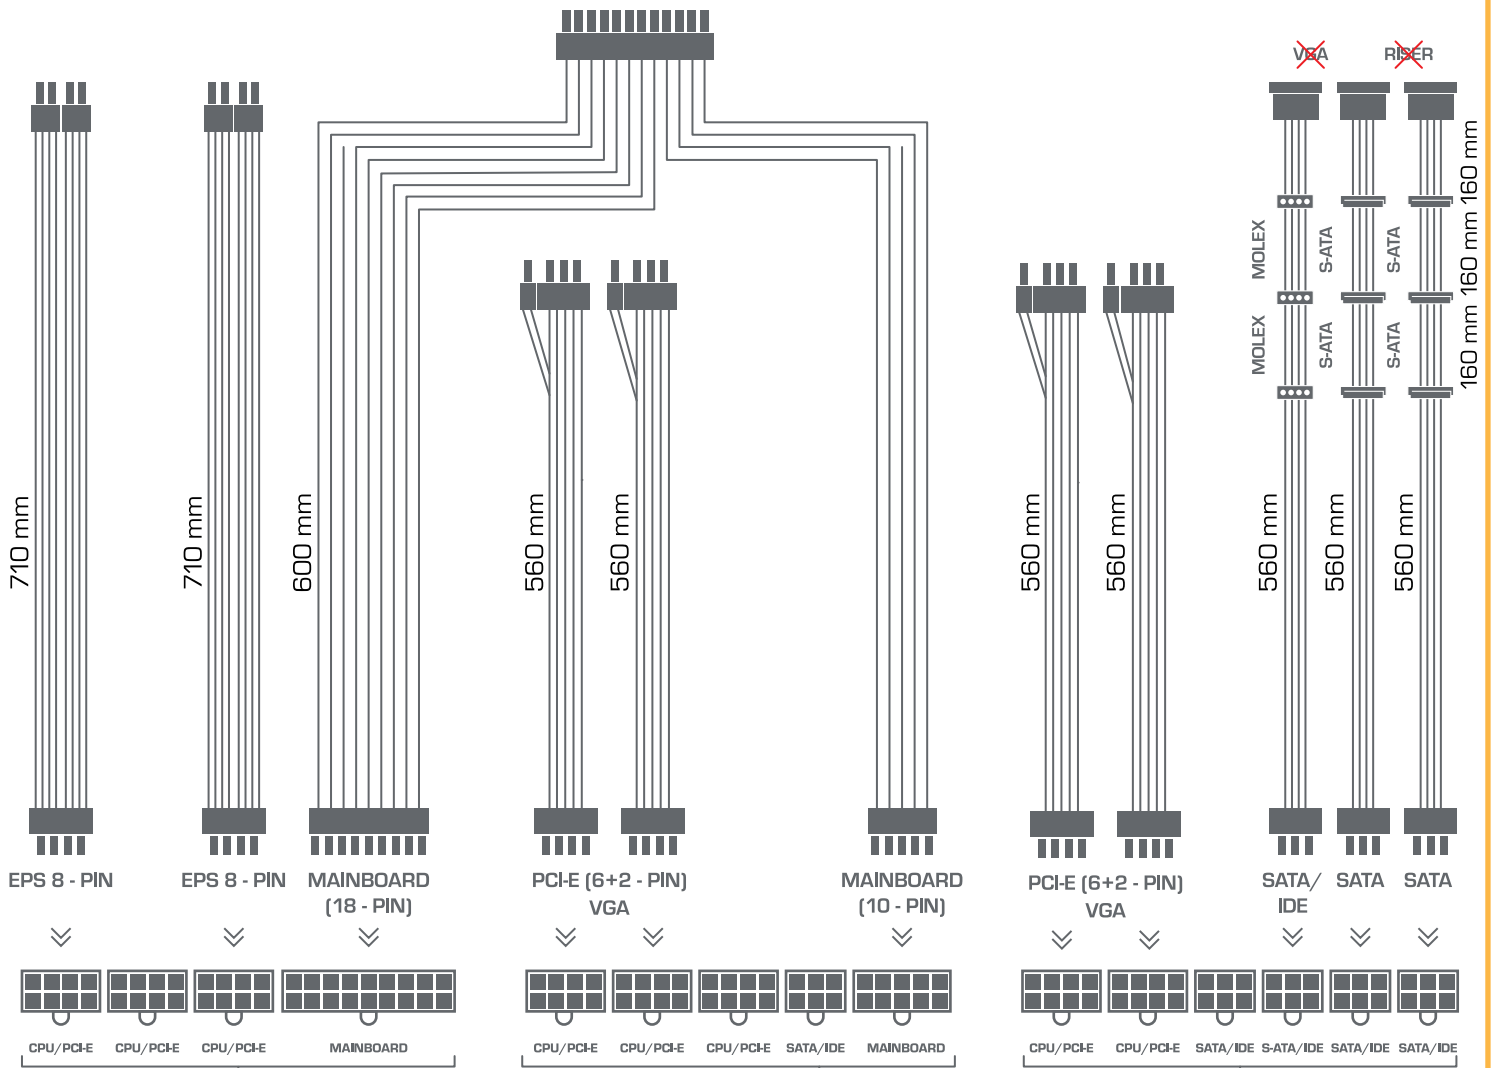

Supremo FM2 Gold 750W

AC INPUT / WEJŚCIE 100 - 240 V, 12 - 6 A, 63 - 47 Hz Active PFC
ATX 12V 2.31, EPS 12V 2.91/2.92 and older

DC Output	+12V	+3.3V	+5V	-12V	+5VSB
Max A	62	18	18	0.3	3
Max W	744	100	3.6	15	
Total	750 W				

Supremo FM2 Gold 750W

WARNING! Use only manufacturer supplied cables to connect your PSU. Attempting to use other cables, that may not be compatible, can cause serious damage to your system and power supply.
UWAGA! Do podłączenia zasilacza używaj tylko przewodów dołączonych przez producenta. Próba użycia innych przewodów, które mogą nie być kompatybilne, może spowodować poważne uszkodzenia Twojego PC i zasilacza.