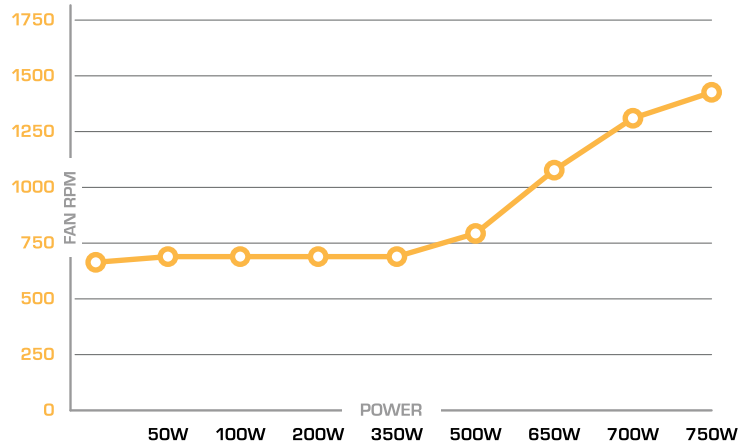

Supremo FM2 Gold 750W

AC INPUT / WEJŚCIE 100 - 240 V, 12 - 6 A, 63 - 47 Hz Active PFC
ATX 12V 2.31, EPS 12V 2.91/2.92 and older

DC Output	+12V	+3.3V	+5V	-12V	+5VSB
Max A	62	18	18	0.3	3
Max W	744	100	3.6	15	
Total	750 W				