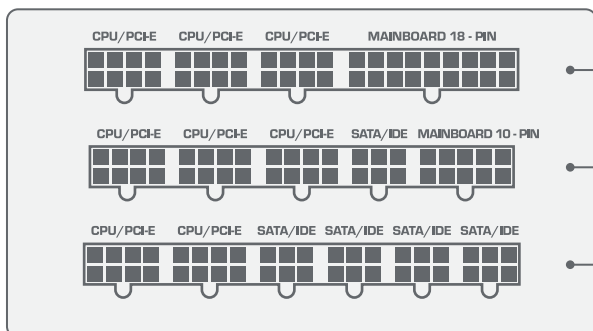

Supremo FM2 Gold 750W