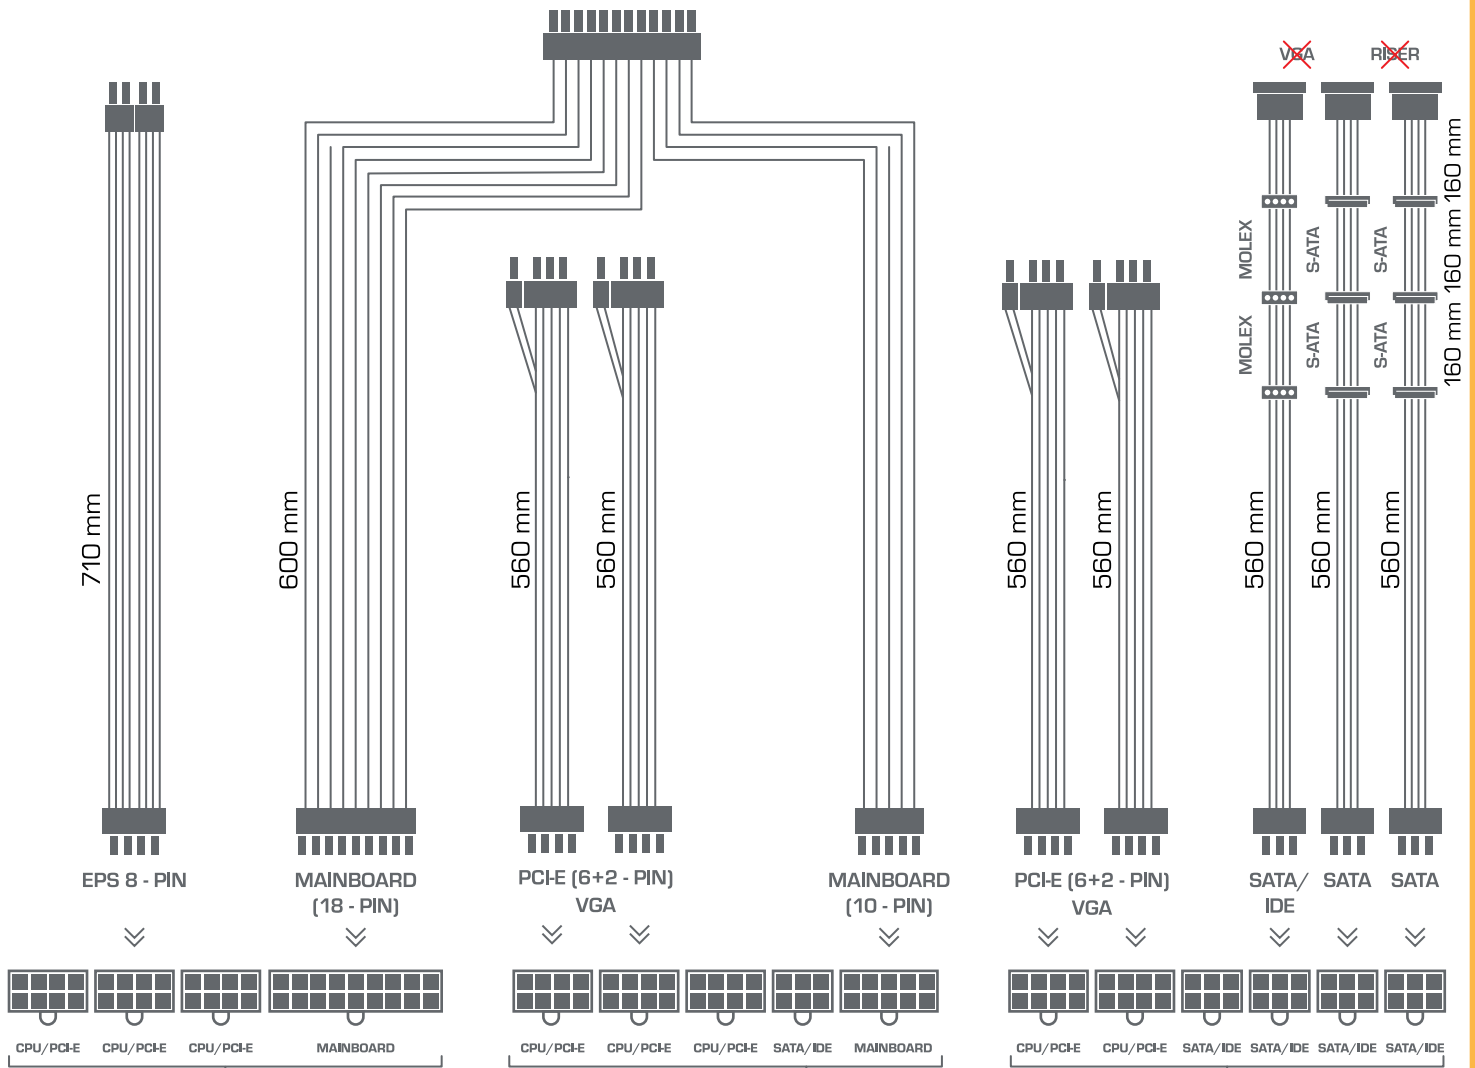

Supremo FM2 Gold

650 W

AC INPUT / WEJŚCIE 100~240V, 12-6A, 63Hz-47Hz Active PFC
ATX 12V 2.31 EPS 12V 2.91/2.92 and older

DC Output	+12V	+3.3V	+5V	-12V	+5VSB
Max A	54	18	18	0.3	3
Max W	648	100	3.6	15	
Total	650 W				

Supremo FM2 Gold 650 W