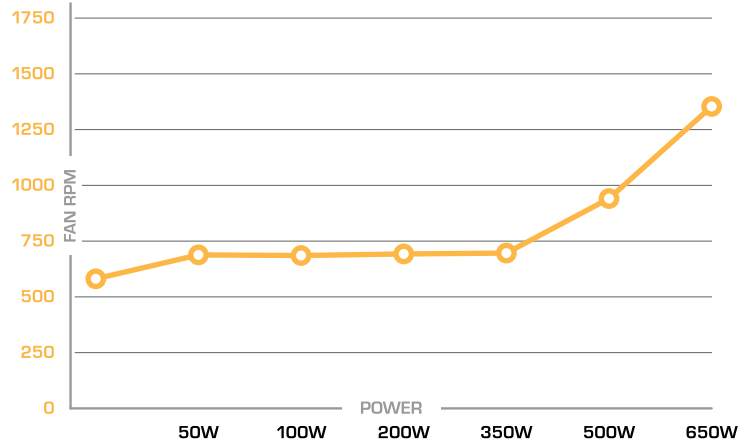

Supremo FM2 Gold

650 W

AC INPUT / WEJŚCIE 100~240V, 12-6A, 63Hz-47Hz Active PFC
ATX 12V 2.31 EPS 12V 2.91/2.92 and older

DC Output	+12V	+3.3V	+5V	-12V	+5VSB
Max A	54	18	18	0.3	3
Max W	648	100	3.6	15	
Total	650 W				

Supremo FM2 Gold 650 W