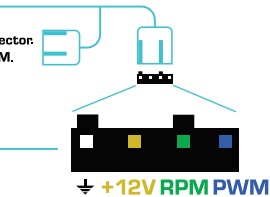

# MANUAL

Stella HP ARGB 120/140

EN: Additional ARGB connector:  
PL: Dodatkowe złącze ARGB.

EN: Compatible with hardware equipped with 3-pin ARGB connector.  
PL: Kompatybilne z wszystkimi urządzeniami wyposażonymi w złącze 3-pin ARGB.

EN: Additional PWM connector:  
PL: Dodatkowe złącze PWM.

EN: Compatible with hardware equipped with 4-pin PWM connector.  
PL: Kompatybilne z wszystkimi urządzeniami wyposażonymi w złącze 4-pin PWM.