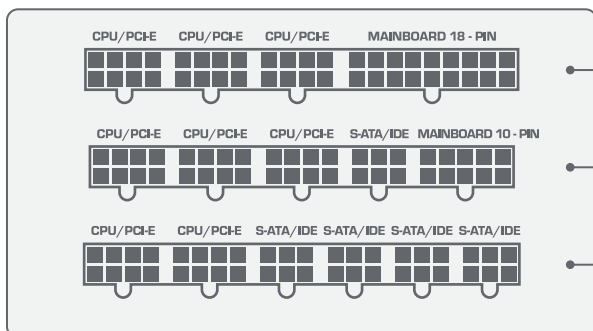

Supremo FM2 Gold 750W