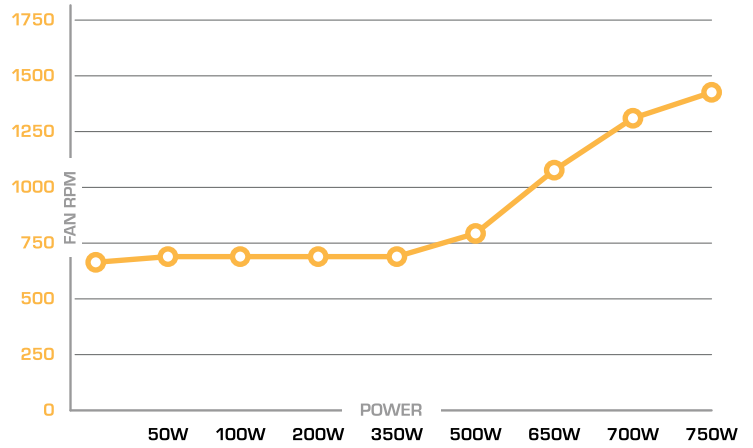

# Supremo FM2 Gold 750W

AC INPUT / WEJŚCIE 100 - 240 V, 12 - 6 A, 63 - 47 Hz Active PFC  
ATX 12V 2.31, EPS 12V 2.91/2.92 and older

DC Output	+12V	+3.3V	+5V	-12V	+5VSB
Max A	62	18	18	0.3	3
Max W	744	100	3.6	15	
<b>Total</b>	<b>750W</b>				