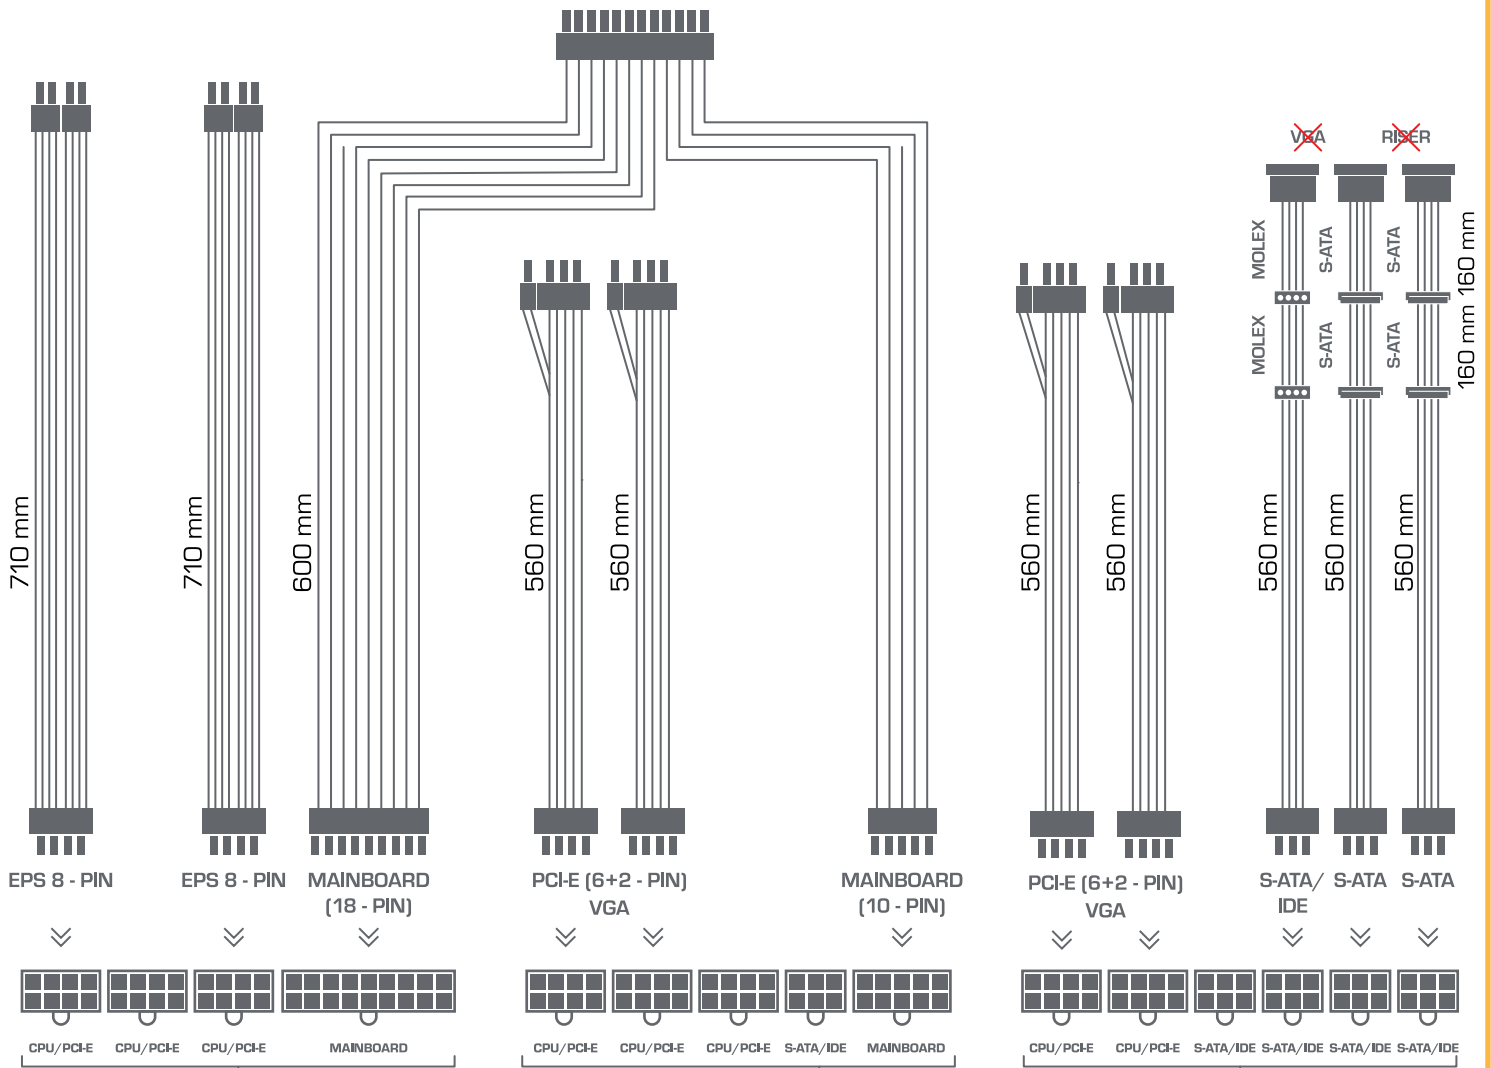

# Supremo FM2 Gold 750W

AC INPUT / WEJŚCIE 100 - 240 V, 12 - 6 A, 63 - 47 Hz Active PFC  
ATX 12V 2.31, EPS 12V 2.91/2.92 and older

DC Output	+12V	+3.3V	+5V	-12V	+5VSB
Max A	62	18	18	0.3	3
Max W	744	100	3.6	15	
<b>Total</b>	<b>750W</b>				