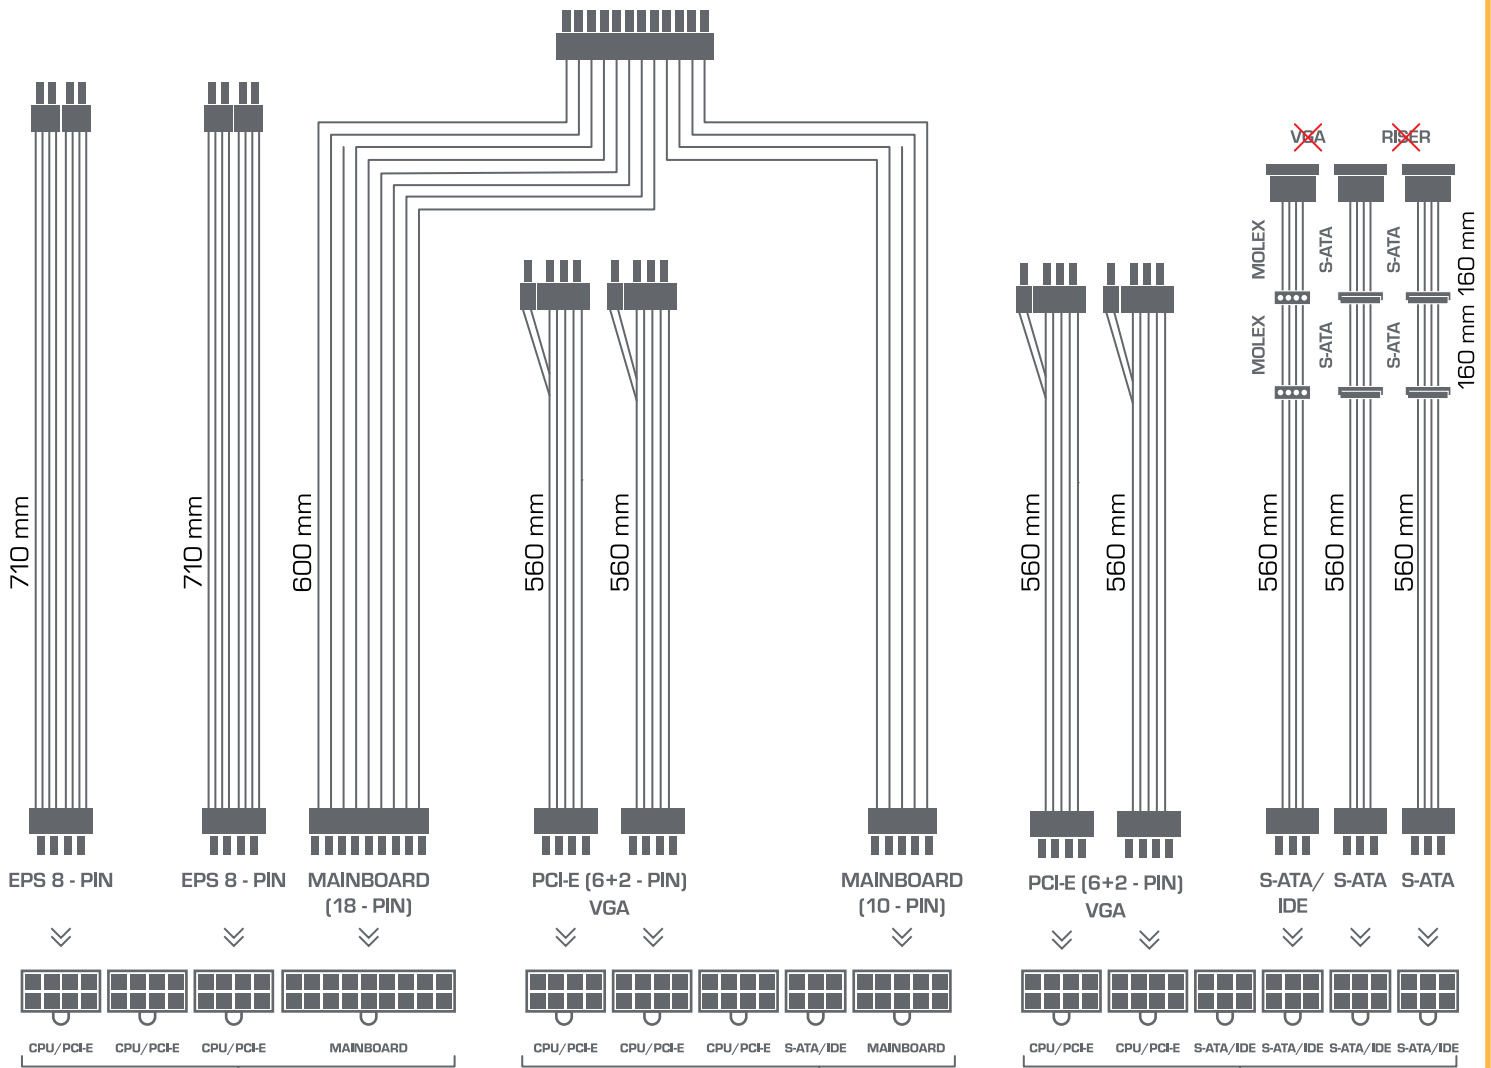

Supremo FM2 Gold 650W

AC INPUT / WEJŚCIE 100 - 240 V, 12 - 6 A, 63 - 47 Hz Active PFC
ATX 12V 2.31, EPS 12V 2.91/2.92 and older

DC Output	+12V	+3.3V	+5V	-12V	+5VSB
Max A	54	18	18	0.3	3
Max W	648	100	3.6	15	
Total	650W				

Supremo FM2 Gold 650W

WARNING! Use only manufacturer supplied cables to connect your PSU. Attempting to use other cables, that may not be compatible, can cause serious damage to your system and power supply.
UWAGA! Do podłączenia zasilacza używaj tylko przewodów dołączonych przez producenta. Próba użycia innych przewodów, które mogą nie być kompatybilne, może spowodować poważne uszkodzenia Twojego PC i zasilacza.