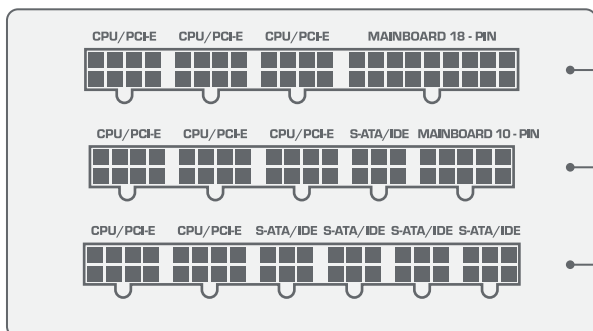

Supremo FM2 Gold 650W