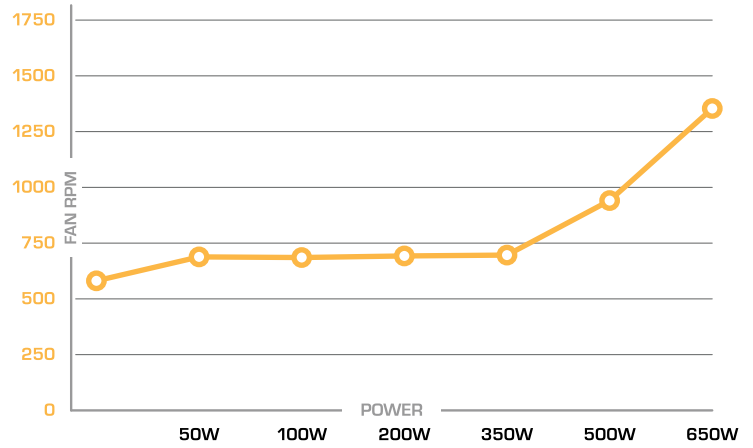

Supremo FM2 Gold 650W

AC INPUT / WEJŚCIE 100 - 240 V, 12 - 6 A, 63 - 47 Hz Active PFC
ATX 12V 2.31, EPS 12V 2.91/2.92 and older

DC Output	+12V	+3.3V	+5V	-12V	+5VSB
Max A	54	18	18	0.3	3
Max W	648	100	3.6	15	
Total	650W				