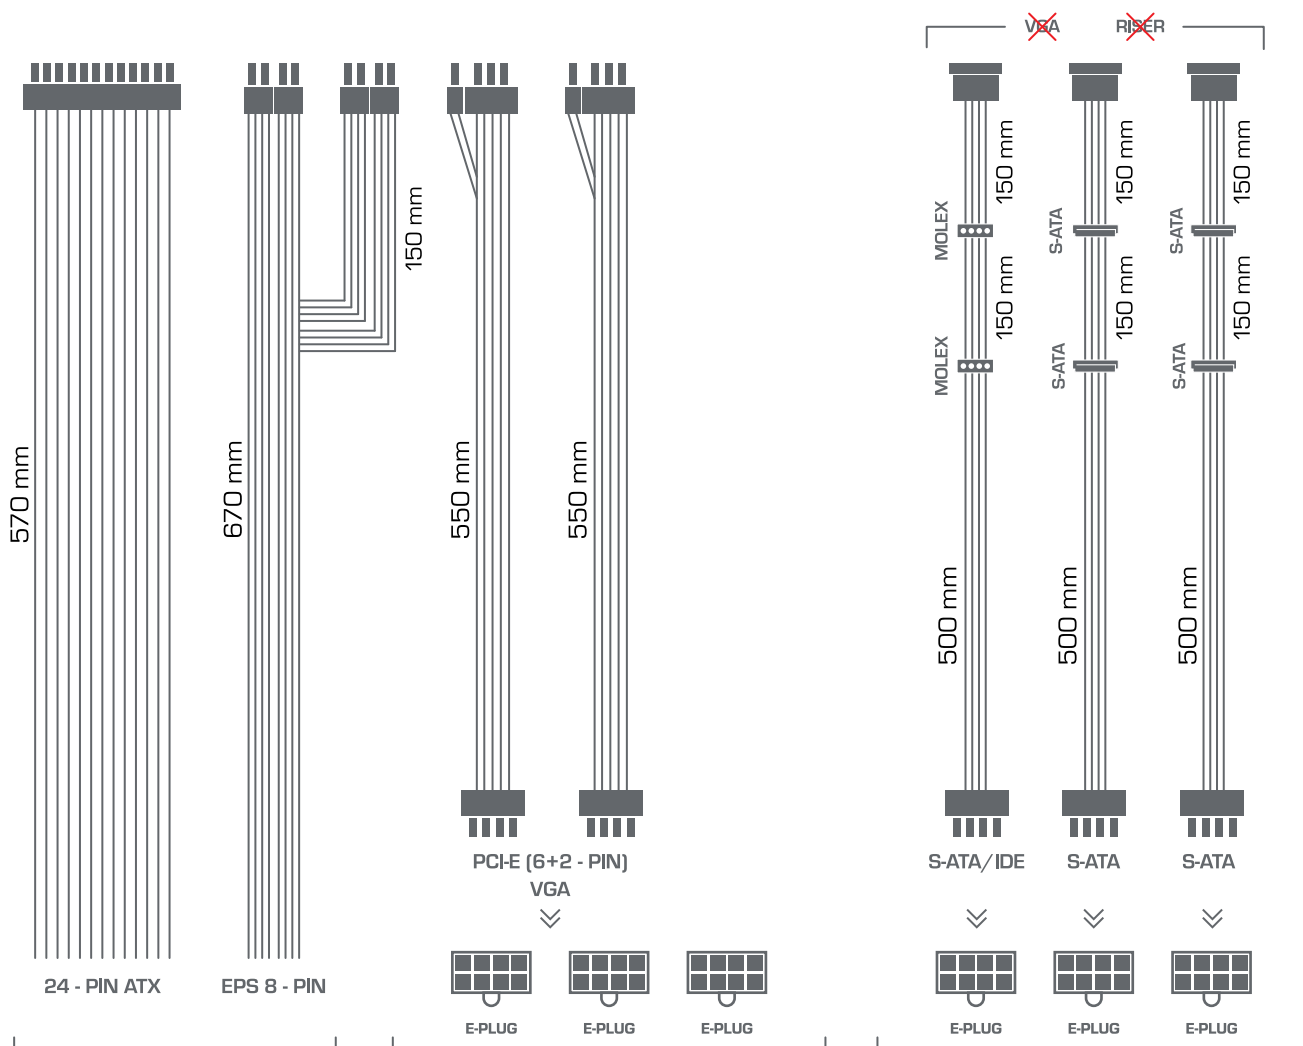

Supremo M2 Gold 550W

AC INPUT / WEJŚCIE 100 - 240 V, 12 - 6 A, 63 - 47 Hz Active PFC
ATX 12V 2.31, EPS 12V 2.91/2.92 and older

DC Output	+12V	+3.3V	+5V	-12V	+5VSB
Max A	44	18	18	0.3	3
Max W	528	100	3.6	15	
Total	550W				