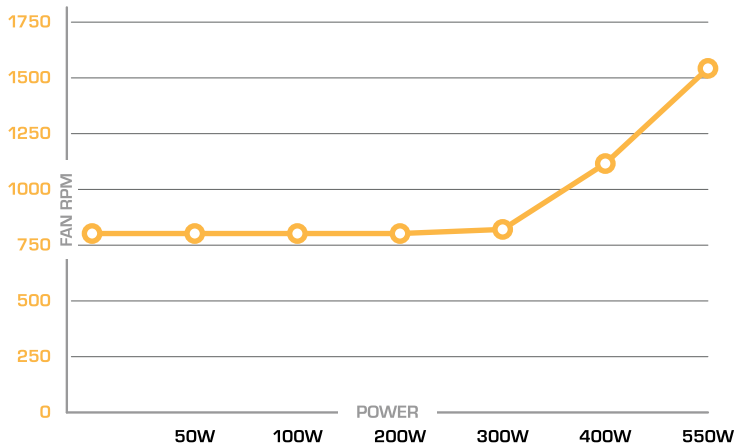

Supremo M2 Gold 550W

AC INPUT / WEJŚCIE 100 - 240 V, 12 - 6 A, 63 - 47 Hz Active PFC
ATX 12V 2.31, EPS 12V 2.91/2.92 and older

DC Output	+12V	+3.3V	+5V	-12V	+5VSB
Max A	44	18	18	0.3	3
Max W	528	100	3.6	15	
Total	550W				