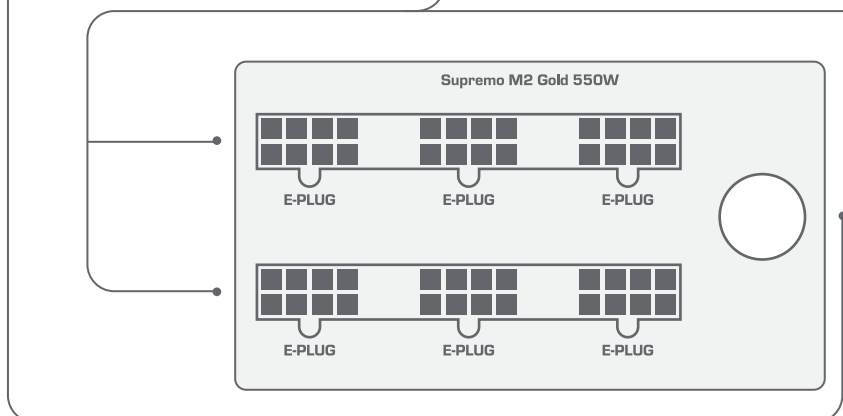

Supremo M2 Gold 550W

AC INPUT / WEJŚCIE 100 - 240 V, 12 - 6 A, 63 - 47 Hz Active PFC
ATX 12V 2.31, EPS 12V 2.91/2.92 and older

DC Output	+12V	+3.3V	+5V	-12V	+5VSB
Max A	44	18	18	0.3	3
Max W	528	100	3.6	15	
Total	550W				