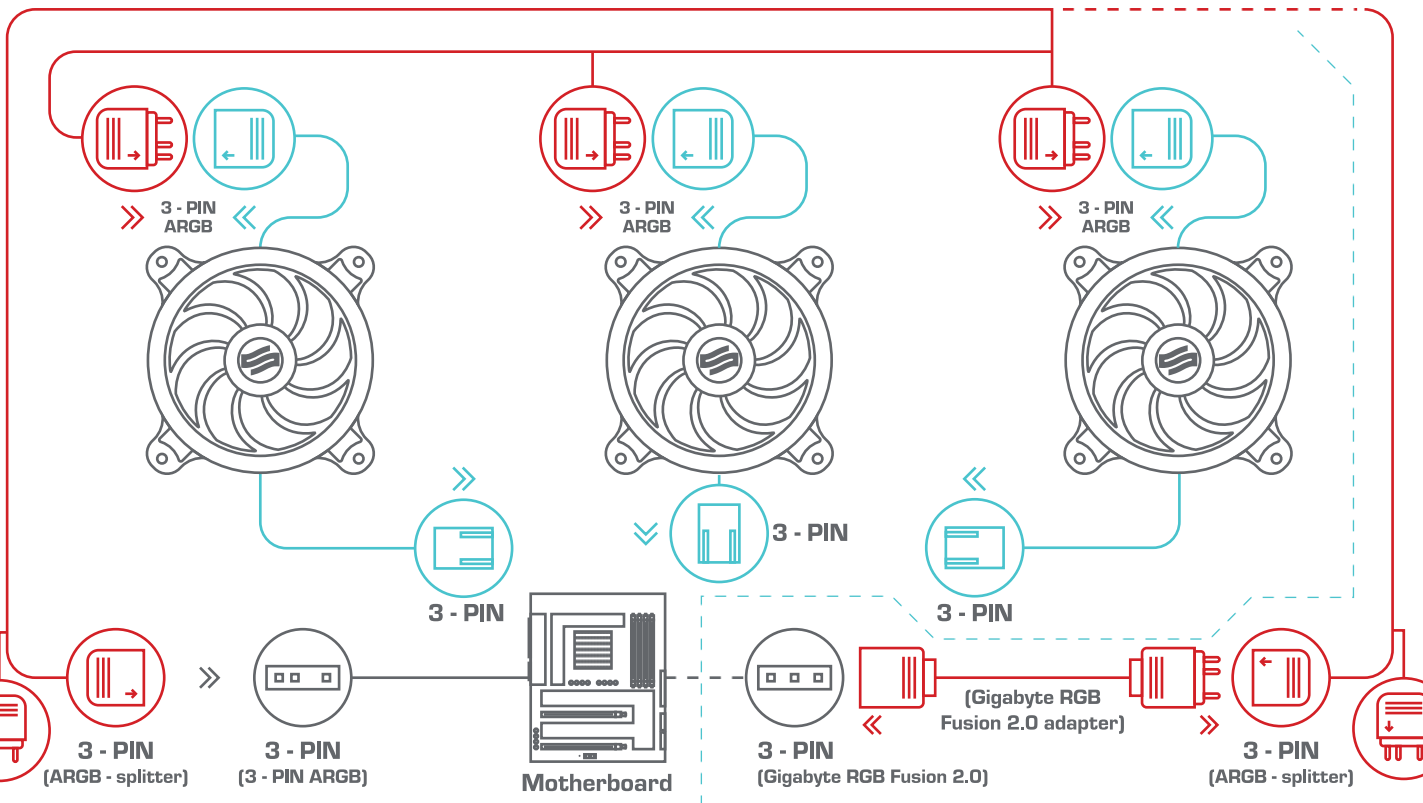

1 OPCJA/OPTION

Wymagany kontroler Nano-reset ARGB controller
Nano-reset ARGB controller required

2 OPCJA/OPTION

Wykorzystanie funkcjonalności płyty głównej
(wymagane złącze 3-PIN ARGB)

Using motherboard's functionality
(3-PIN ARGB connector required)

3 OPCJA/OPTION

Wykorzystanie funkcjonalności płyty głównej
Gigabyte (wymagane złącze 3-pin ARGB Fusion na płycie)

Using Gigabyte motherboard's functionality
(3-pin ARGB Fusion connector required on motherboard)