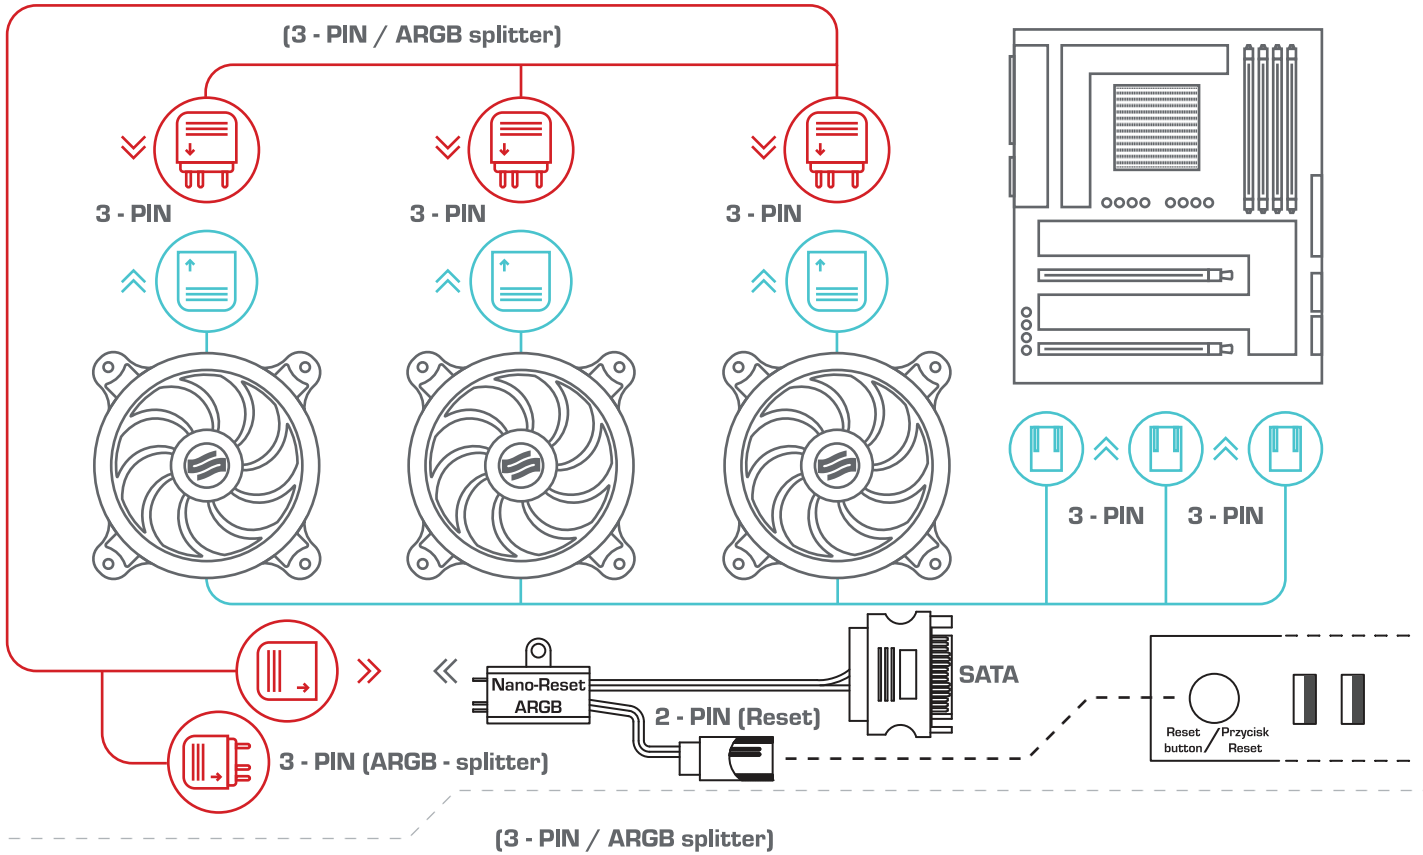

1 OPCJA/OPTION

Wymagany kontroler Nano-reset ARGB controller
Nano-reset ARGB controller required

2 OPCJA/OPTION

Wykorzystanie funkcjonalności płyty głównej
(wymagane złącze 3-PIN ARGB)

Using motherboard's functionality
(3-PIN ARGB connector required)

3 OPCJA/OPTION

Wykorzystanie funkcjonalności płyty głównej
Gigabyte (wymagane złącze 3-pin ARGB Fusion na płycie)

Using Gigabyte motherboard's functionality
(3-pin ARGB Fusion connector required on motherboard)