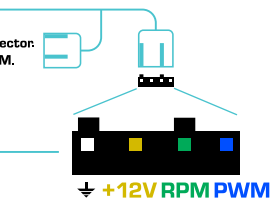

SILENTIUMPC

MANUAL

Stella HP ARGB 120/140

EN: Additional ARGB connector:
PL: Dodatkowe złącze ARGB.

EN: Compatible with hardware equipped with 3-pin ARGB connector.
PL: Kompatybilne z wszystkimi urządzeniami wyposażonymi w złącze 3-pin ARGB.

EN: Additional PWM connector.
PL: Dodatkowe złącze PWM.

EN: Compatible with hardware equipped with 4-pin PWM connector.
PL: Kompatybilne z wszystkimi urządzeniami wyposażonymi w złącze 4-pin PWM.