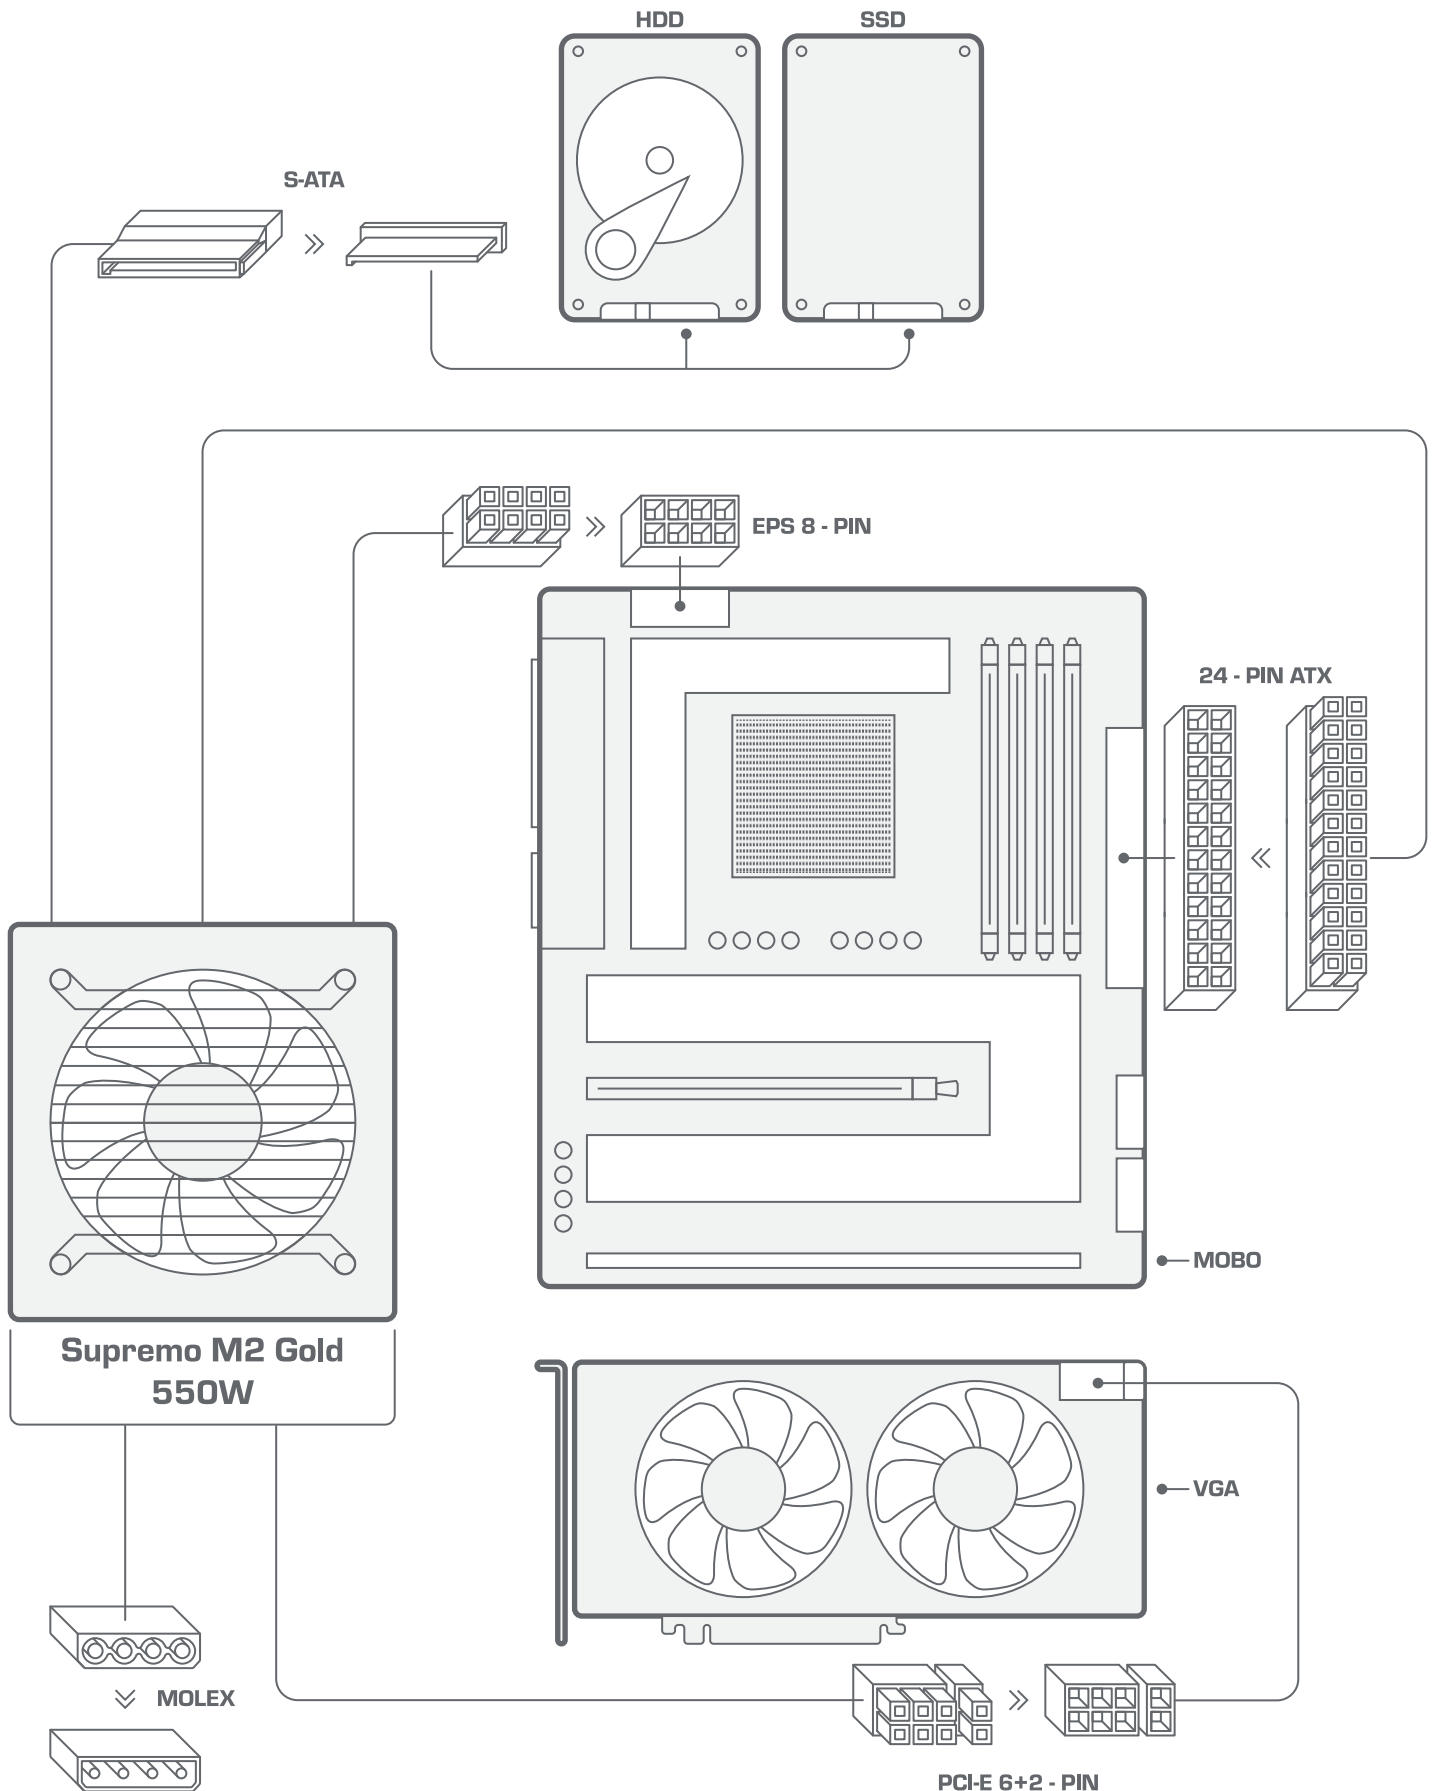

# MANUAL

Supremo M2 Gold 550W

# Supremo M2 Gold 550W

AC INPUT / WEJŚCIE 100~240V, 12-6A, 63Hz-47Hz Active PFC  
ATX 12V 2.31 EPS 12V 2.91/2.92 and older

DC Output	+12V	+3.3V	+5V	-12V	+5VSB
Max A	44	24	15	0.3	3
Max W	528	100	3.6	15	
<b>Total</b>	<b>550W</b>				