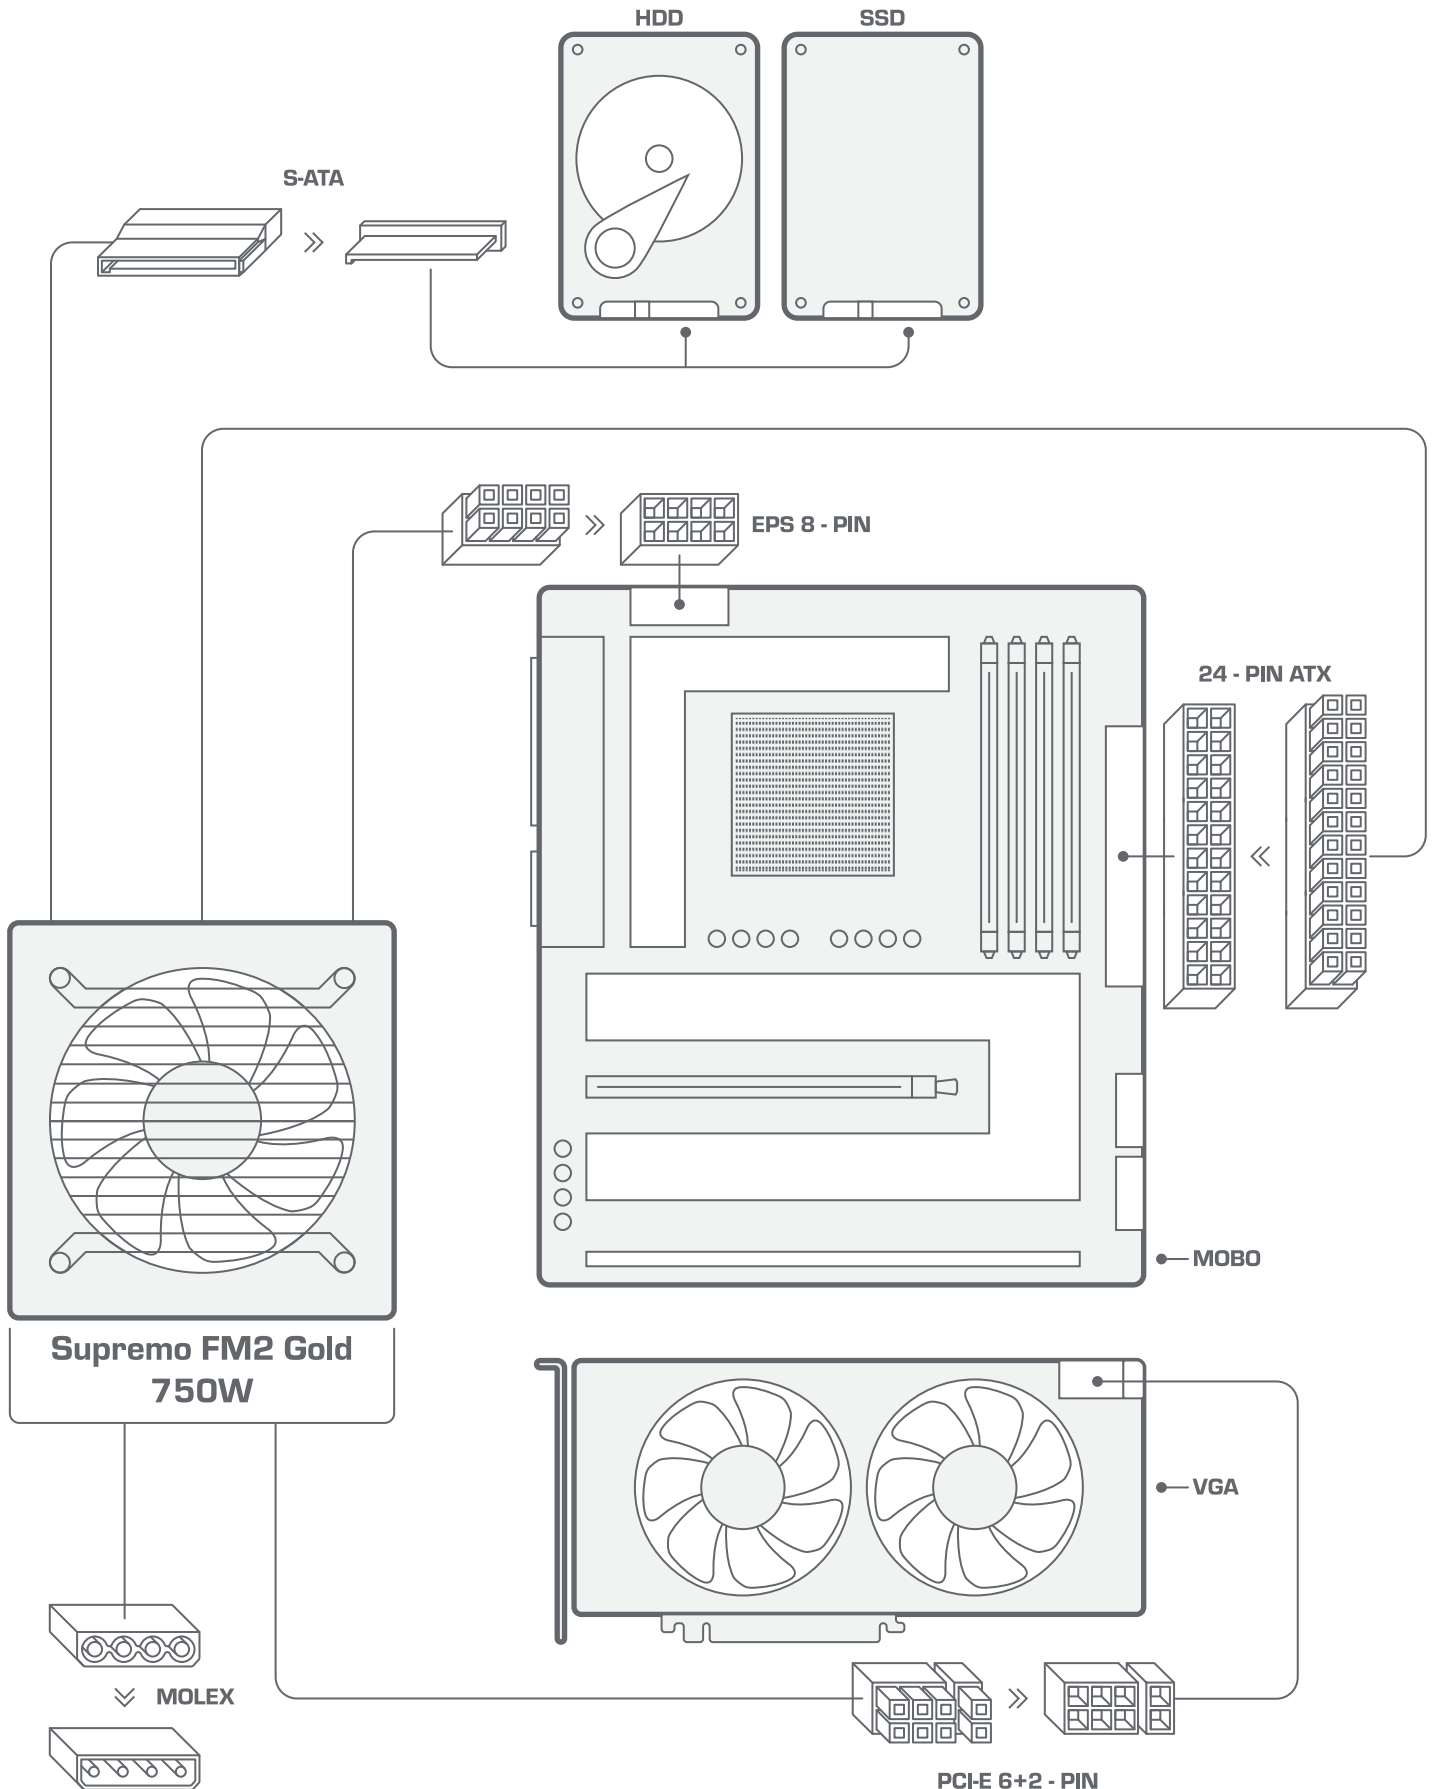

# MANUAL

Supremo FM2 Gold 750W

# Supremo FM2 Gold 750W

AC INPUT / WEJŚCIE 100~240V, 12-6A, 63Hz-47Hz Active PFC  
ATX 12V 2.31 EPS 12V 2.91/2.92 and older

DC Output	+12V	+3.3V	+5V	-12V	+5VSB
Max A	62	18	18	0.3	3
Max W	744	100	3.6	15	
<b>Total</b>	<b>750W</b>				