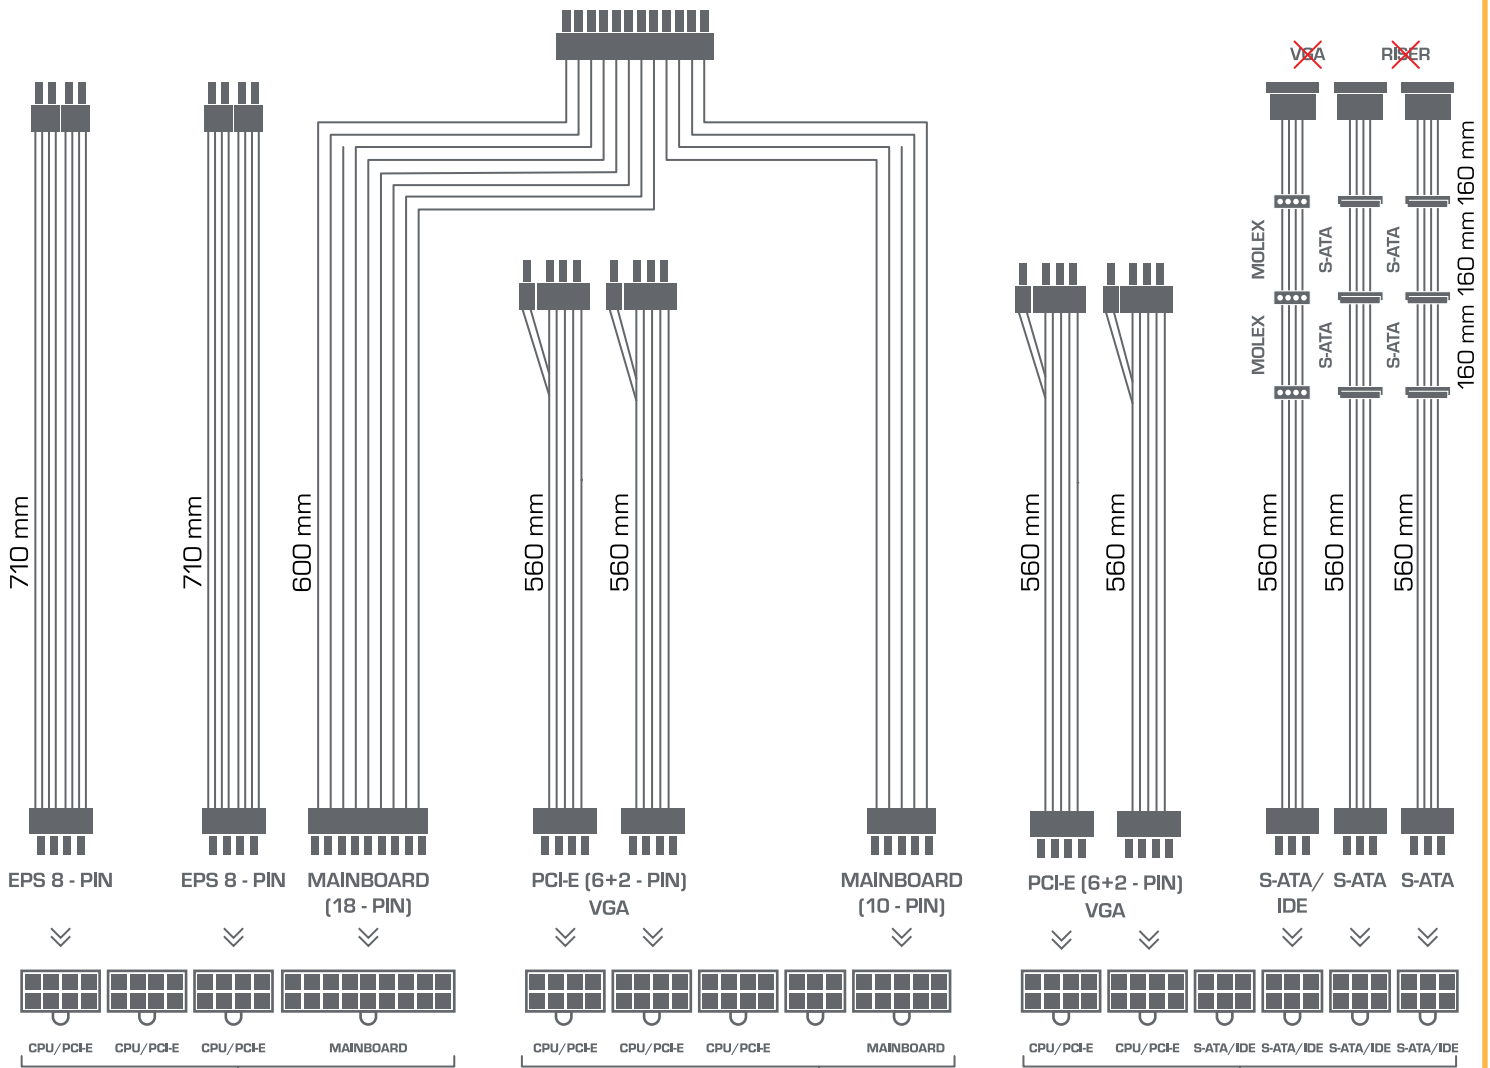

# Supremo FM2 Gold 750W

AC INPUT / WEJŚCIE 100~240V, 12-6A, 63Hz-47Hz Active PFC  
ATX 12V 2.31 EPS 12V 2.91/2.92 and older

DC Output	+12V	+3.3V	+5V	-12V	+5VSB
Max A	62	18	18	0.3	3
Max W	744	100	3.6	15	
<b>Total</b>	<b>750W</b>				