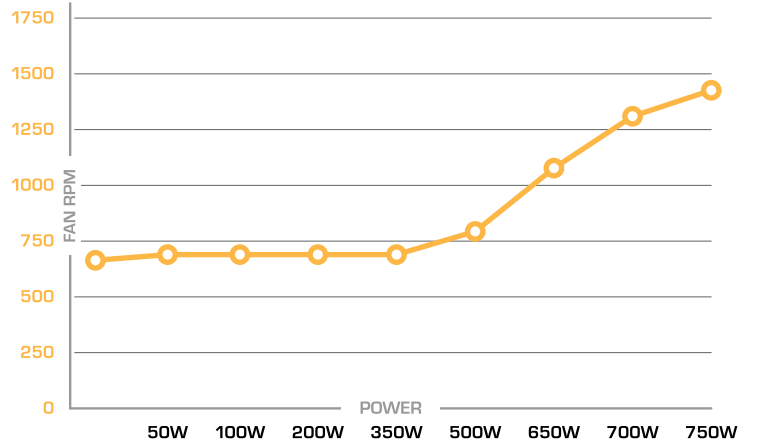

# Supremo FM2 Gold 750W

AC INPUT / WEJŚCIE 100~240V, 12-6A, 63Hz-47Hz Active PFC  
ATX 12V 2.31 EPS 12V 2.91/2.92 and older

DC Output	+12V	+3.3V	+5V	-12V	+5VSB
Max A	62	18	18	0.3	3
Max W	744	100	3.6	15	
<b>Total</b>	<b>750W</b>				