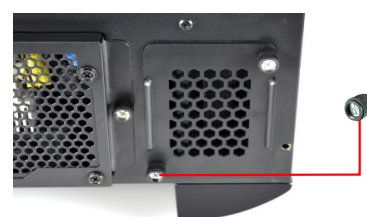

Alea S35W Pure Black

Open side panel / Otwarcie boku

Front remove / Zdjęcie frontu

HDD

PSU / Zasilacz

PSU / Zasilacz

SSD

SSD

SSD

MB / Płyta główna

GPU / Karta graficzna

Audio

USB 2.0

USB 3.0

Card reader / Czytnik kart