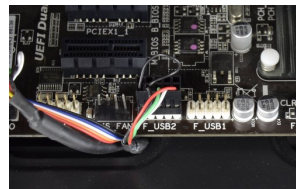

Alea S35W Pure Black

Open side panel / Otwarcie boku

Front remove / Zdjęcie frontu

HDD

PSU / Zasilacz

PSU / Zasilacz

SSD

SSD

SSD

MB / Płyta główna

GPU / Karta graficzna

Audio

USB 2.0

USB 3.0

Card reader / Czytnik kart