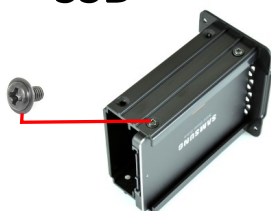

Alea S35W Pure Black

Open side panel / Otwarcie boku

Front remove / Zdjęcie frontu

HDD

PSU / Zasilacz

PSU / Zasilacz

SSD

SSD