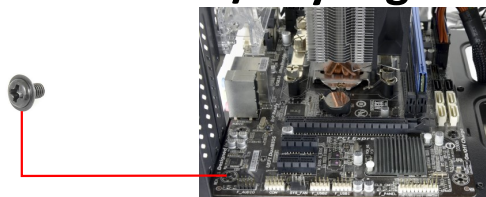

MB / Płyta główna