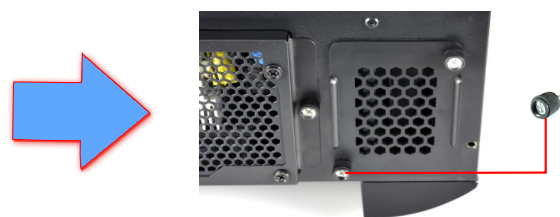

Alea S25W Pure Black

Open side panel / Otwarcie boku

Front remove / Zdjęcie frontu

HDD

PSU / Zasilacz

PSU / Zasilacz

SSD

SSD

SSD

MB / Płyta główna

GPU / Karta graficzna

Audio

USB 2.0

USB 3.0

Card reader / Czytnik kart