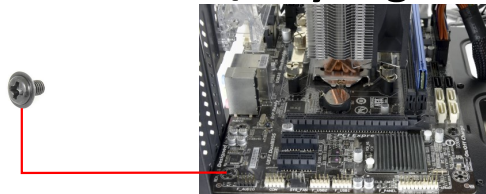

MB / Płyta główna