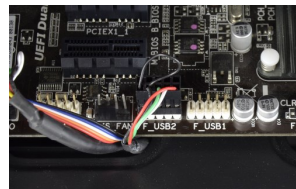

Alea S25W Pure Black

Open side panel / Otwarcie boku

Front remove / Zdjęcie frontu

HDD

PSU / Zasilacz

PSU / Zasilacz

SSD

SSD

SSD

MB / Płyta główna

GPU / Karta graficzna

Audio

USB 2.0

USB 3.0

Card reader / Czytnik kart