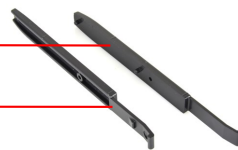

Gladius S10 Pure Black

Open side panel / Otwarcie boku

Front remove / Zdjęcie frontu

HDD

ODD / Napęd

SSD #1

SSD #2

MB / Płyta główna

GPU / Karta graficzna*

PSU / Zasilacz

Audio

USB 3.0

Fan #3, #4 / Wentylatory na górze

Fan #5 / Wentylator z przodu

* for long graphic card (over 250 mm length) use also additional spacers for motherboard /
w przypadku montażu długiej karty graficznej (ponad 250 mm) należy użyć dodatkowych podkładek do płyty głównej