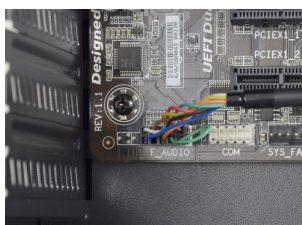

Gladius S10 Pure Black

Open side panel / Otwarcie boku

Front remove / Zdjęcie frontu

HDD

ODD / Napęd

SSD #1

SSD #2

MB / Płyta główna

GPU / Karta graficzna*

PSU / Zasilacz

Audio

USB 3.0

Fan #3, #4 / Wentylatory na górze

Fan #5 / Wentylator z przodu

* for long graphic card (over 250 mm length) use also additional spacers for motherboard /
w przypadku montażu długiej karty graficznej (ponad 250 mm) należy użyć dodatkowych podkładek do płyty głównej