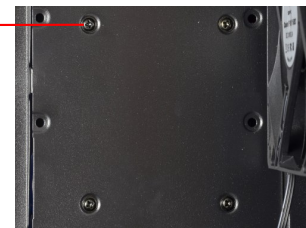

Gladius S10 Pure Black

Open side panel / Otwarcie boku

Front remove / Zdjęcie frontu

HDD

ODD / Napęd

SSD #1

SSD #2

MB / Płyta główna

GPU / Karta graficzna*

PSU / Zasilacz

Audio

USB 3.0

Fan #3, #4 / Wentylatory na górze

Fan #5 / Wentylator z przodu

* for long graphic card (over 250 mm length) use also additional spacers for motherboard /
w przypadku montażu długiej karty graficznej (ponad 250 mm) należy użyć dodatkowych podkładek do płyty głównej