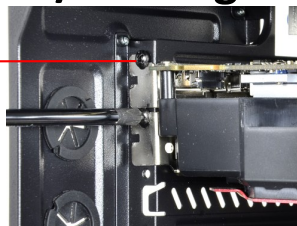

Gladius S10 Pure Black

Open side panel / Otwarcie boku

Front remove / Zdjęcie frontu

HDD

ODD / Napęd

SSD #1

SSD #2

MB / Płyta główna

GPU / Karta graficzna*

PSU / Zasilacz

Audio

USB 3.0

Fan #3, #4 / Wentylatory na górze

Fan #5 / Wentylator z przodu

* for long graphic card (over 250 mm length) use also additional spacers for motherboard /
w przypadku montażu długiej karty graficznej (ponad 250 mm) należy użyć dodatkowych podkładek do płyty głównej