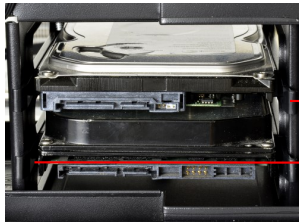

Gladius S10 Pure Black

Open side panel / Otwarcie boku

Front remove / Zdjęcie frontu

HDD

ODD / Napęd

SSD #1

SSD #2

MB / Płyta główna

GPU / Karta graficzna*

PSU / Zasilacz

Audio

USB 3.0

Fan #3, #4 / Wentylatory na górze

Fan #5 / Wentylator z przodu

* for long graphic card (over 250 mm length) use also additional spacers for motherboard /
w przypadku montażu długiej karty graficznej (ponad 250 mm) należy użyć dodatkowych podkładek do płyty głównej