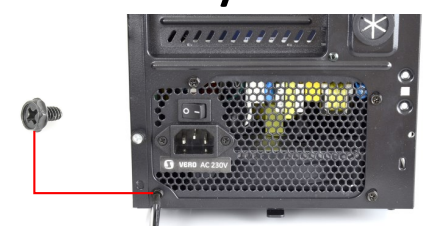

Gladius S10 Pure Black

Open side panel / Otwarcie boku

Front remove / Zdjęcie frontu

HDD

ODD / Napęd

SSD #1

SSD #2

MB / Płyta główna

GPU / Karta graficzna*

PSU / Zasilacz

Audio

USB 3.0

Fan #3, #4 / Wentylatory na górze

Fan #5 / Wentylator z przodu

* for long graphic card (over 250 mm length) use also additional spacers for motherboard /
w przypadku montażu długiej karty graficznej (ponad 250 mm) należy użyć dodatkowych podkładek do płyty głównej