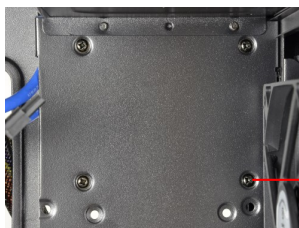

Gladius S10 Pure Black

Open side panel / Otwarcie boku

Front remove / Zdjęcie frontu

HDD

ODD / Napęd

SSD #1

SSD #2

MB / Płyta główna

GPU / Karta graficzna*

PSU / Zasilacz

Audio

USB 3.0

Fan #3, #4 / Wentylatory na górze

Fan #5 / Wentylator z przodu

* for long graphic card (over 250 mm length) use also additional spacers for motherboard /
w przypadku montażu długiej karty graficznej (ponad 250 mm) należy użyć dodatkowych podkładek do płyty głównej